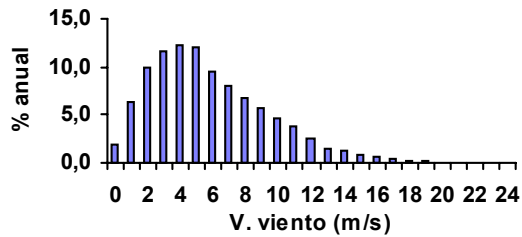

Emplazamiento
5. Izarraitz

Limítrofe con otras CCAA: **No**

Vm Viento
6,3 m/seg

Territorio	Área funcional	Ámbito territorial
Gipuzkoa	Zarautz-Azpeitia	Azpeitia
		Azkoitia

1. Alineaciones identificadas

Alineación	Longitud (km)		Potencial desestimado (CAPV)			Criterios ambientales				Alineaciones admisibles
	Total	En CAPV	Técnico	Ambiental	%	1.1 E.N.P.	1.2 Á. Esp.	1.3 Aves	1.4 Árboles	
1	1,9	1,9	1,9	0,0	100,0	0,0	0,0	0,0	0,0	0,0
2	0,9	0,9	0,9	0,0	100,0	0,0	0,0	0,0	0,0	0,0
Total	2,8	2,8	2,8	0,0	100,0	0,0	0,0	0,0	0,0	0,0

1.1. Distribución de velocidades. Frecuencia

1.2. Coordenadas

	UTM x	UTM y
Mínimo	555.807	4.783.334
Máximo	558.653	4.784.437