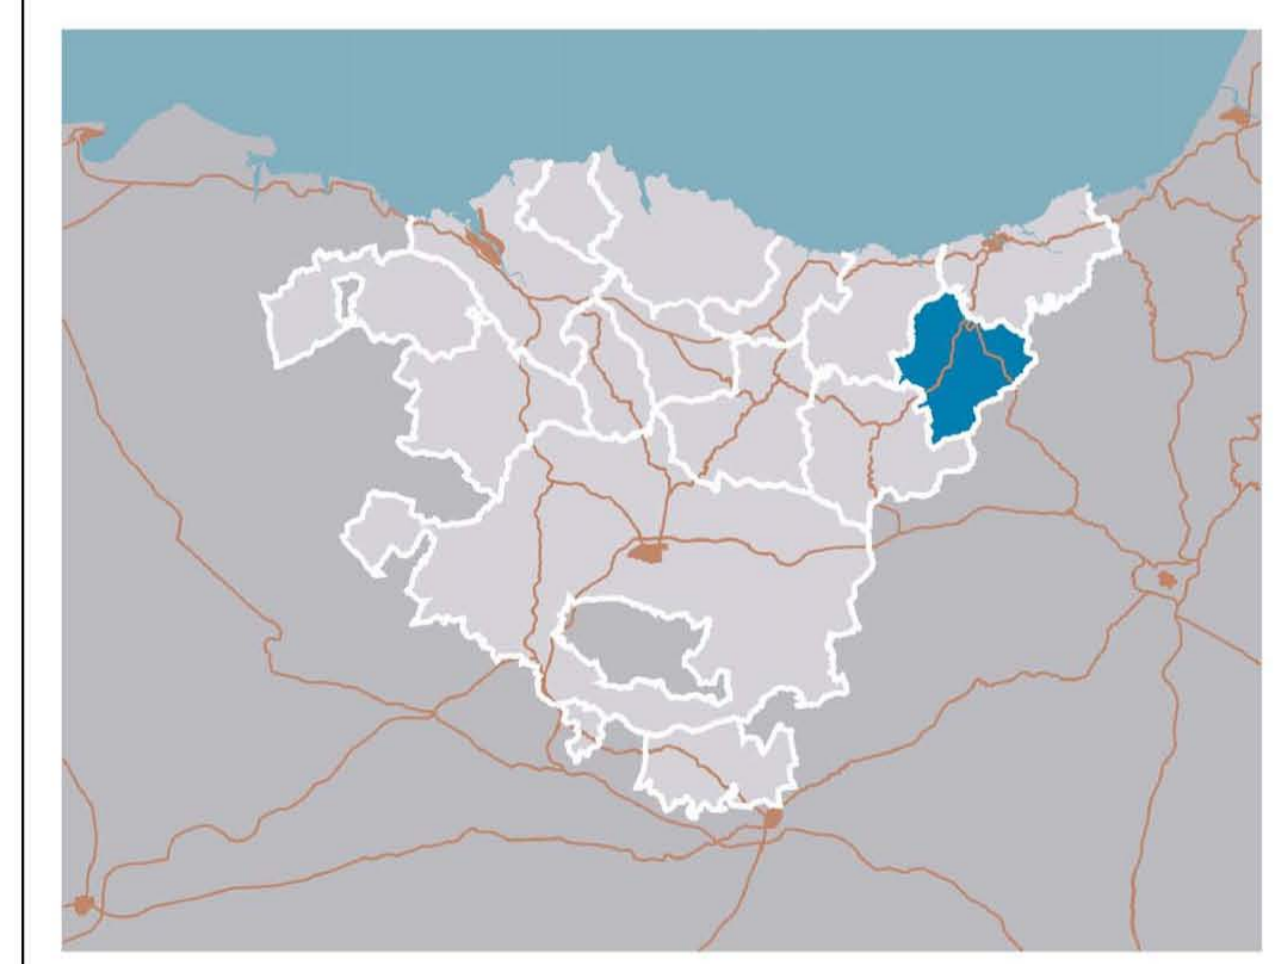

PLAN TERRITORIAL PARCIAL. AVANCE
AREA FUNCIONAL DE TOLOSA
(TOLOSALDEA)
LURRALDE ZATIKO PLANA. ALURRERAPENA
DIASO 2002 URRERILIA

I.1.2
EL TERRITORIO DEL AREA FUNCIONAL
RELIEVE (PENDIENTES)
© 1/20.000
WKT: ESR100000 (SRID=31436) TOLOSALDEA (SRID=31436)
PROYECTO TERRITORIAL DE ORDENACION DEL TERRITORIO RURAL DE LA ZONA DE TOLOSALDEA
PLANO UNICO (SERVICIO) / P. 0042 - 16. 02.2002 (DURABILIDAD) / Plan Territorial Parcial - Avance