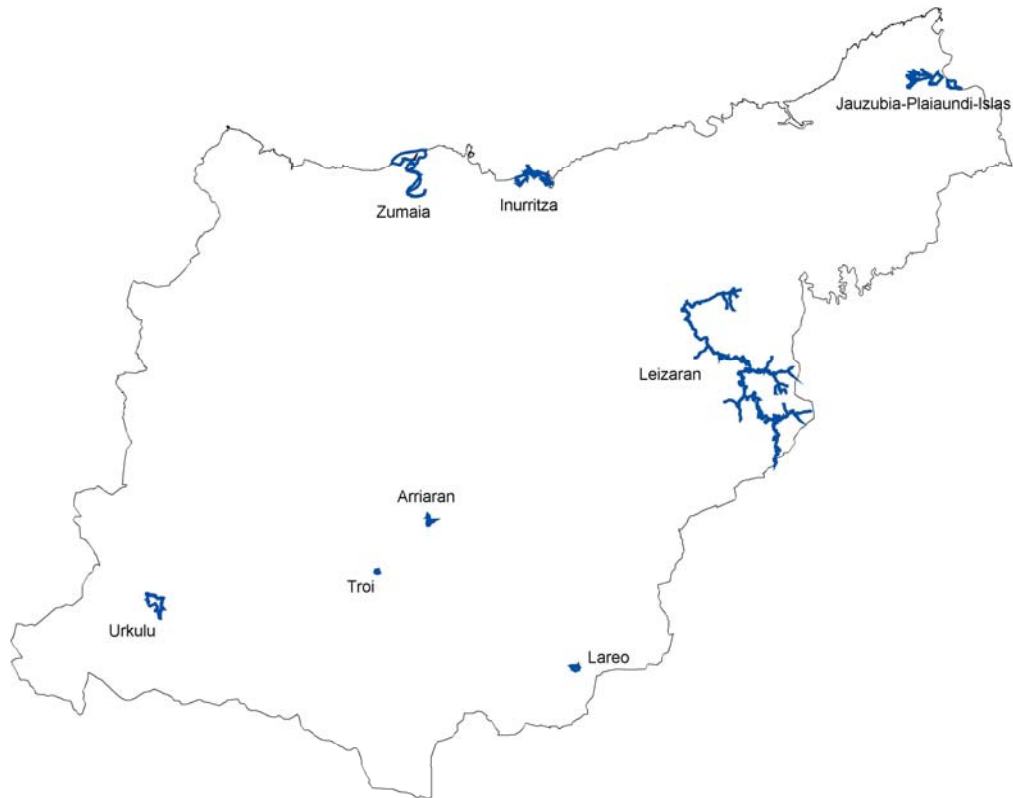

Kopetazuri arrunta

Uroiloa (arrunta)

Amiltxori txikia

Amiltxori arrunta

Uroilanda handia

Txilinporta txikia

**S P**

12 2

Total de especies: 7

## Territorio Histórico de GIPUZKOA