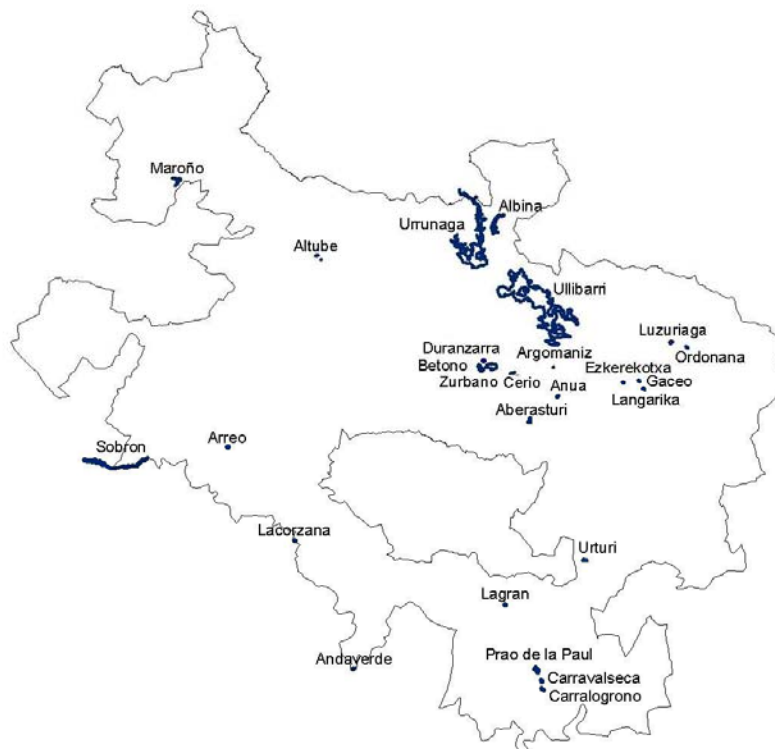

Número de localidades: 26

### Bizkaia

2-EM-01	Laukariz	2-DS-05	Ría de Gernika	2-EM-03	Petronor
2-LA-01	Bolue	2-EM-02	Urbietta o Basordas		

Número de localidades: 5

### Gipuzkoa

3-EM-02	Urkulu	3-DS-SL1	Jauzubia-Plaiiaundi-Islas	3-EM-01	Lareo
3-TF-04	Leizaran	3-EM-06	Arriaran	3-DS-07	Zumaia
		3-EM-12	Troi	3-TC-SL1	Inurritza

Número de localidades: 8

## Territorio Histórico de **ÁLAVA**