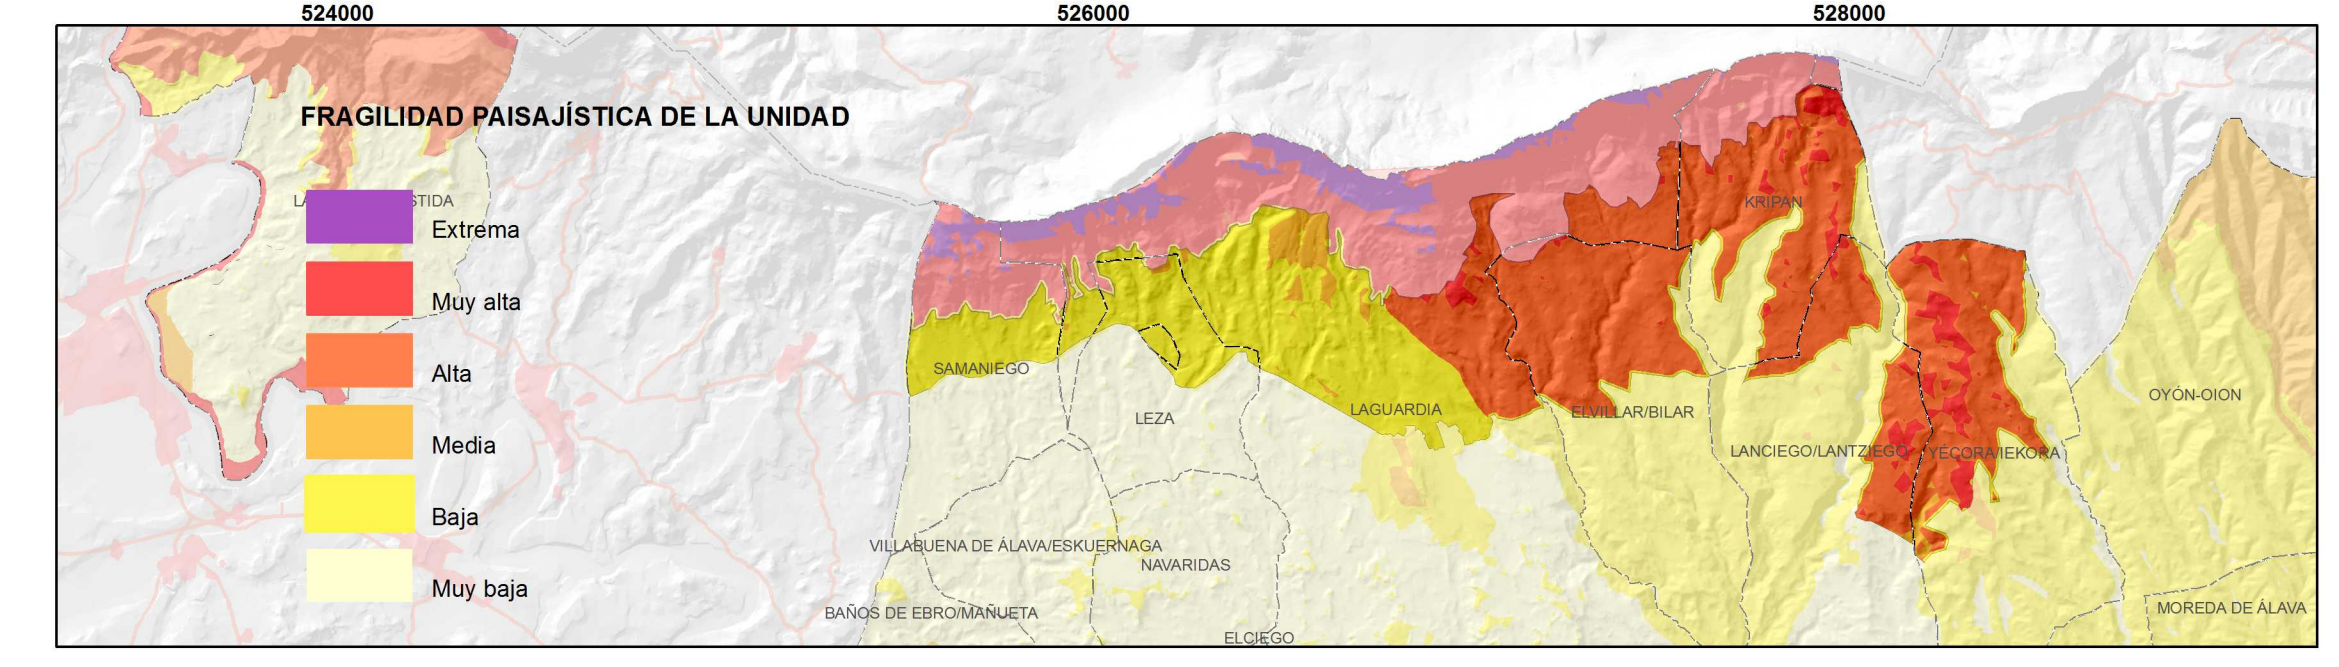

COMUNIDAD AUTÓNOMA DE NAVARRA

COMUNIDAD AUTÓNOMA DE NAVARRA

EUSKO JAURLARITZA GOBIERNO VASCO

INSTRUMENTO LIZALDE PLANIFICACIÓN TERRITORIAL Y AMBIENTAL PLANIFICACIÓN TERRITORIAL AMBIENTAL LIZALDE

Euskadiko Paisaia Paisaje de Euskadi

CATALOGO DEL PAISAJE LAGUARDIA (RIOJA ALAVESA) PAISAIAREN KATALOGOA

NOVIEMBRE 2011 AZAROAREN

EVALUACIÓN DE LAS UNIDADES DE PAISAJE UNIDAD 2. ESTEPA CEREALISTA DE LA SONSIERRA

Escala 1:20.000 Eskala MELISSA Sistema de referencia: ETRS89