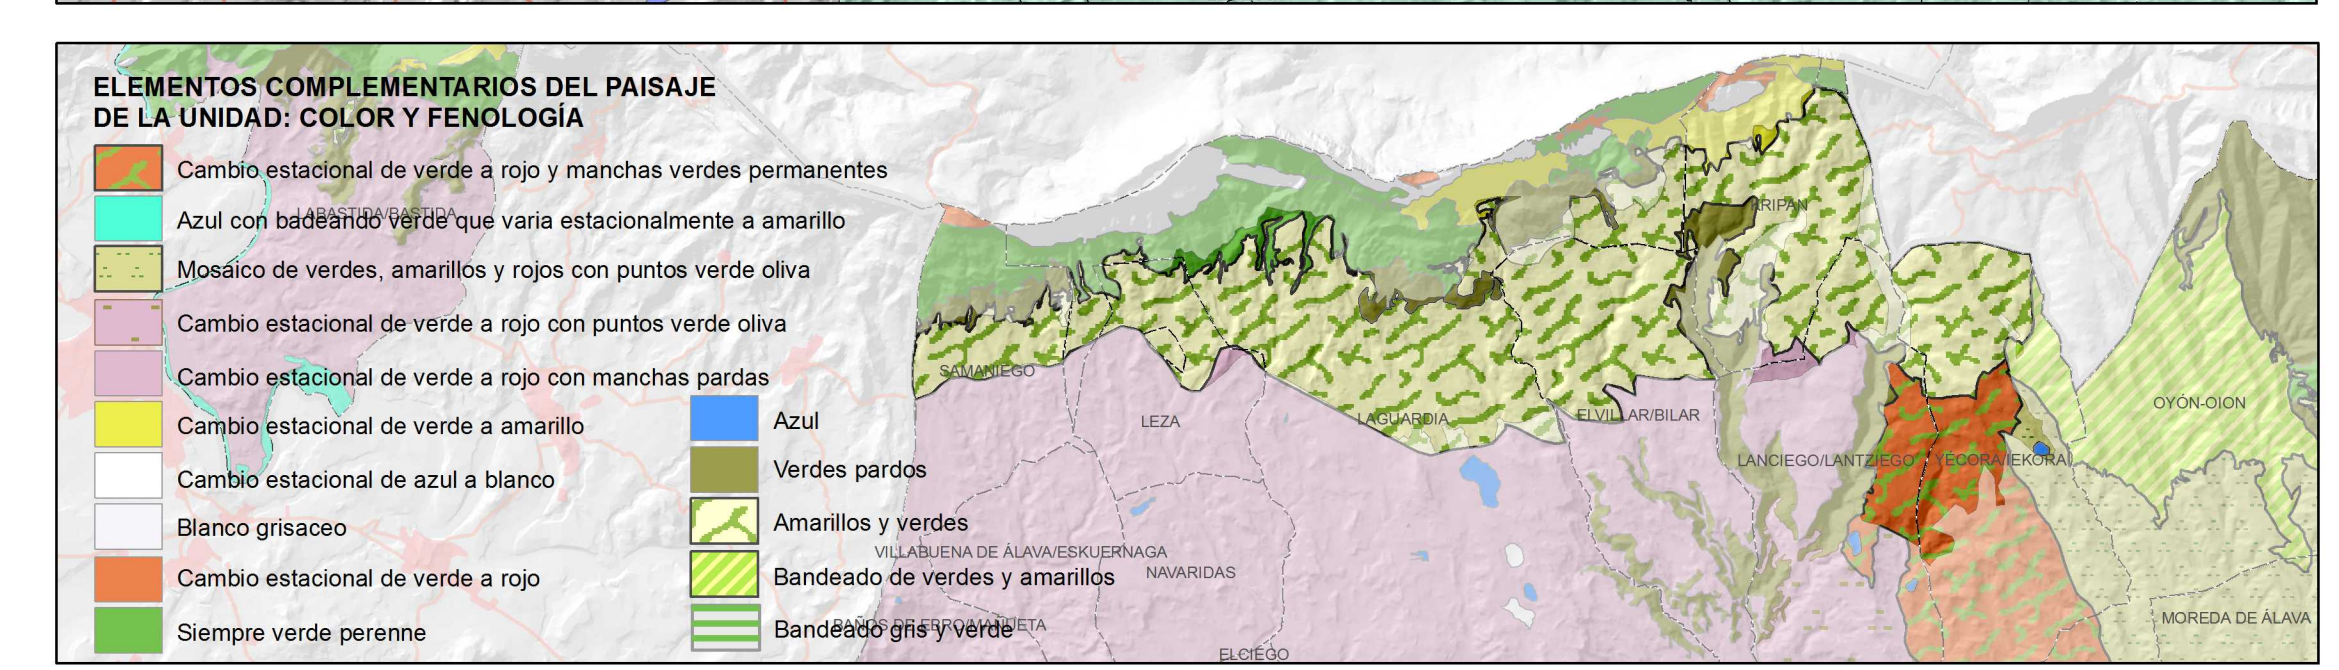

COMUNIDAD AUTÓNOMA DE NAVARRA

COMUNIDAD AUTÓNOMA DE NAVARRA

EUSKO JAURLARITZA GOBIERNO VASCO

INSTRUMENTO LIZALDE PLANIFICACIÓN TERRITORIAL Y AMBIENTAL PLANIFICACIÓN TERRITORIAL AMBIENTAL LIZALDE

Euskadiko Paisaia Paisaje de Euskadi

CATALOGO DEL PAISAJE LAGUARDIA (RIOJA ALAVESA) PAISAIAREN KATALOGOA

NOVIEMBRE 2011 AZAROAREN

EVALUACIÓN DE LAS UNIDADES DE PAISAJE UNIDAD 2. ESTEPA CEREALISTA DE LA SONSIERRA

Escala 1:20.000 Eskala MELISSA Sistema de referencia: ETRS89