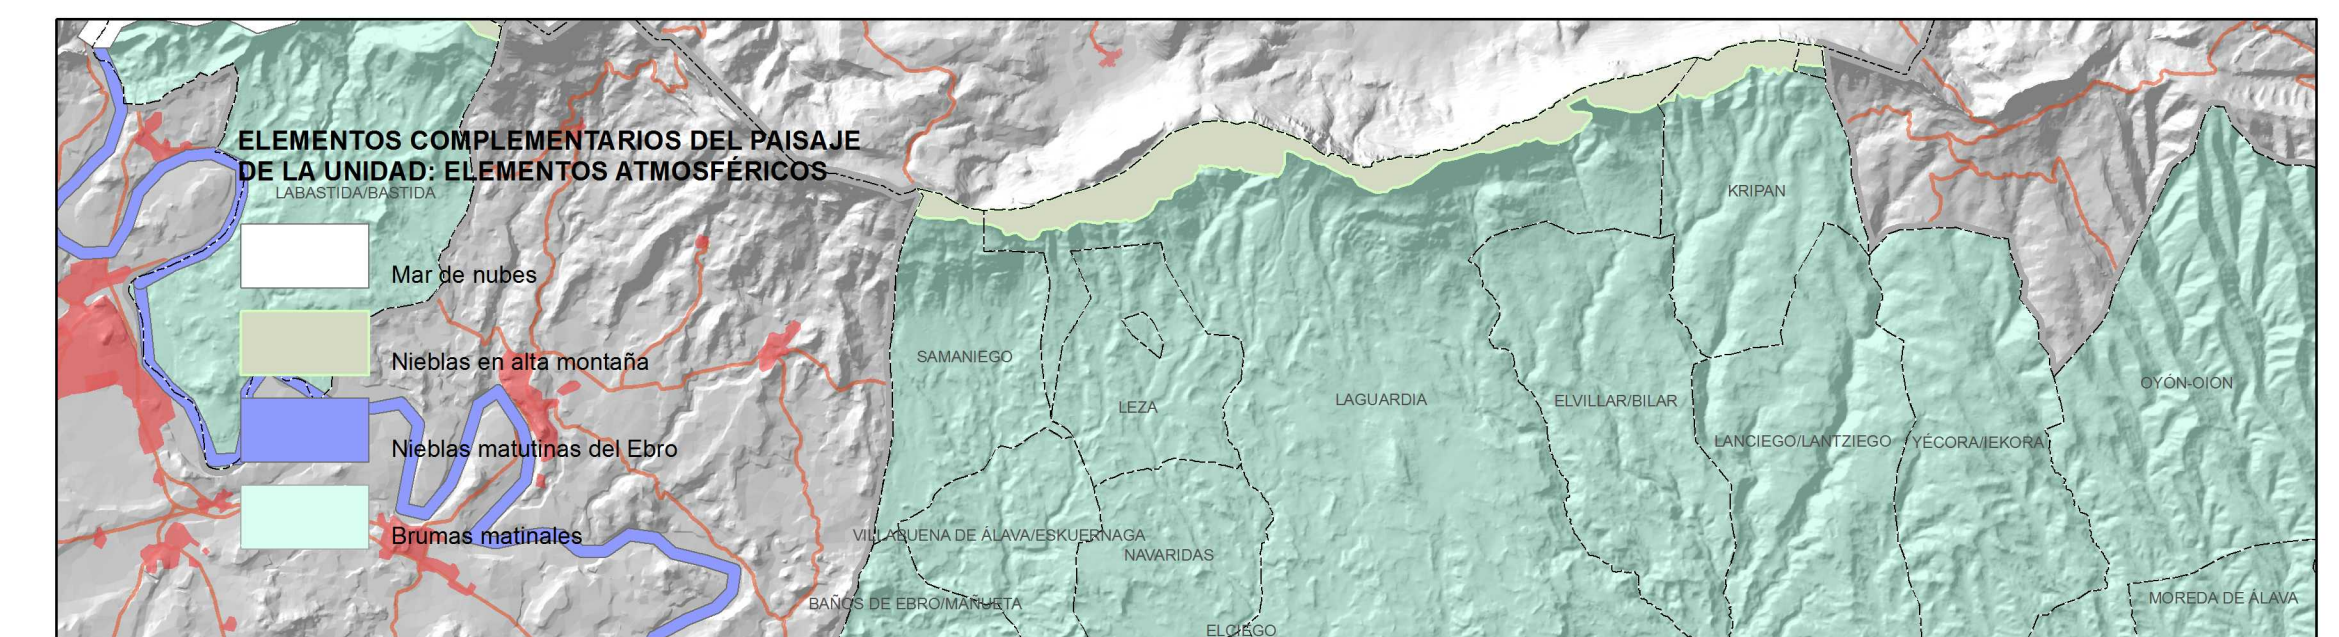

COMUNIDAD AUTÓNOMA DE NAVARRA

COMUNIDAD AUTÓNOMA DE NAVARRA

EUSKO JAURLARITZA GOBIERNO VASCO

INSTRUMENTO LIZALDE PLANIFICACIÓN TERRITORIAL Y AMBIENTAL PLANIFICACIÓN TERRITORIAL AMBIENTAL LIZALDE

Euskadiko Paisaia Paisaje de Euskadi

CATALOGO DEL PAISAJE LAGUARDIA (RIOJA ALAVESA) PAISAIAREN KATALOGOA

NOVIEMBRE 2011 AZAROAREN

EVALUACIÓN DE LAS UNIDADES DE PAISAJE UNIDAD 2. ESTEPA CEREALISTA DE LA SONSIERRA

Escala 1:20.000 Eskala MELISSA Sistema de referencia: ETRS89